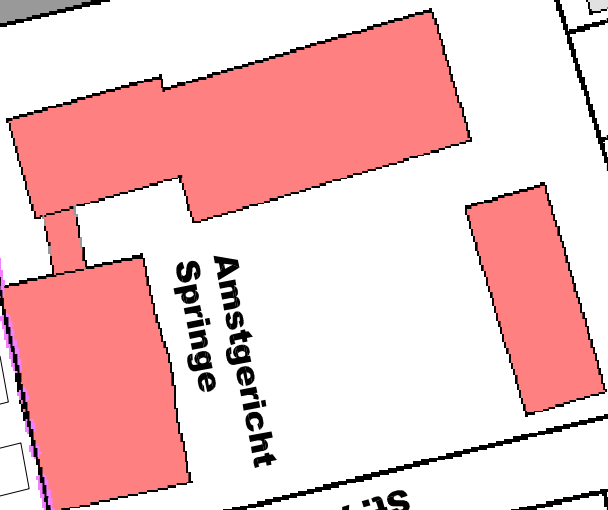

# Klimaschutztag Springe Lageplan

- 30.230.1
- 29.229.1
- 28.1 28
- 27
- 26
- 25
- 24
- 23
- 22
- 21.1
- 21
- 20
- 19.1
- 19
- 18
- 05
- 17
- 06
- 07
- 08
- 09
- 10
- 11
- 12
- 13
- 14
- 15
- 16
- 17
- 18
- 19
- 19.1
- 20
- 21
- 21.1
- 22
- 23
- 24
- 25
- 26
- 27
- 28
- 28.1
- 29.229.1
- 30.230.1

Zum Oberntor

St. Andreasstraße

An Markt

Fünfhäuserstraße

Zum Niederntor

Burgstraße

Marien-  
brunnen

Gilgken-  
spiel